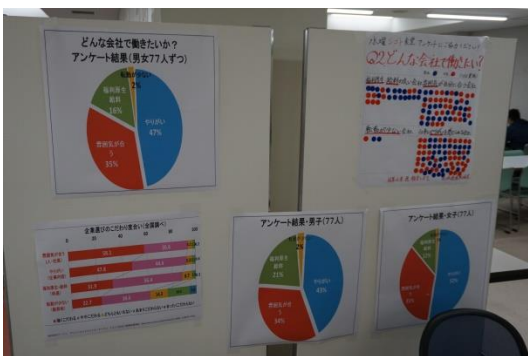

香川大学「水曜シゴト食堂」の様子(平成 29 年 11 月から 12 月)

地域連携戦略室

全景 (食堂中央に 4 ブース)

各ブース (実際に座る学生は少数です)

毎回就職について学生にアンケートを実施

出展企業・団体のお名前は事前に学内で広く周知しています。